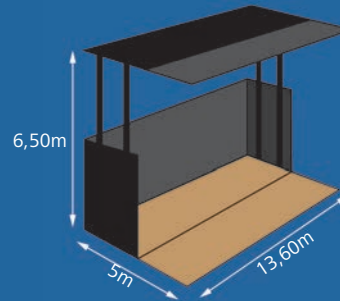

*Medidas para un carrozado de 4,50m de largo

ODL-R500

- Fabricado sobre camión rígido que puede variar entre las 15t y las 18t.
- Escenario apropiado para pequeños grupos y orquestas.
- Abierto tiene una altura interior de 6,50m y 50 m² de superficie.
- Estructura en hierro tratado y acabado exterior en poliéster continuo en distintos colores RAL.
- Sistema de apertura con 2 motores distintos para mayor seguridad.
- Parte trasera con dos opciones, camerino o puerta.
- Grúas para el equipo de sonido (opcionales).

*El carrozado variará según el modelo del camión

*Medidas para un carrozado de 8m de largo

Piso antideslizante

Escalera de entrada en aluminio

Bodegas inferiores

Mandos exteriores para un mejor manejo

Este modelo puede fabricarse alcanzando unas medidas de 13,50m de frente y 6,50m de fondo.

- Escenario fabricado sobre gabarra neumática de 13,60m de largo.
- Ideal para orquestas, grupos y pequeñas atracciones.
- Apertura del piso y techo por la parte frontal quedando la parte trasera fija, alcanzando así un fondo de 5m.
- Tiene unas dimensiones abierto de 6,50m de alto desde el piso del escenario y 13,60m de frente.
- Doble sistema de apertura con 2 motores eléctricos y generador.
- Camerinos incluidos.

- También se le pueden instalar unas alas laterales para conseguir un frente de 18,60m.

ODL-720 / ODL-720E

- Escenario fabricado sobre gabarra neumática de 13,60m de largo.
- Ideal para orquestas y grupos musicales
- Apertura del piso y el techo por la parte frontal y trasera alcanzando un fondo de más de 7m.
- Tiene unas dimensiones abierto de 8,50m de alto desde el piso del escenario y 13,60m de frente.
- El modelo ODL-720E puede alcanzar un frente de 18,60m y un fondo de casi 9m.
- Doble sistema de apertura con 2 motores eléctricos y generador.