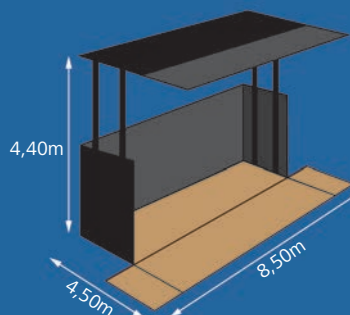

www.grupoodl.com

LÍDERES EN ESCENARIOS MÓVILES

 **Fabricación Española 100%**

ODL-3500

Apertura totalmente hidráulica

Telones, faldón y lonas incluidas

- Fabricado sobre camión rígido que puede variar entre 3,5t y 5,5t.
- Escenario de pequeñas dimensiones apropiado para dúos, tríos, discotecas móviles, etc.
- Abierto tiene una altura interior de 4,40m.
- Estructura en hierro tratado y acabado exterior en poliéster continuo en distintos colores RAL.
- Fondo interior abierto de 4,50m.
- 2 sistemas de apertura, bomba eléctrica y motor de gasolina.
- Pintura anticorrosión de altas prestaciones.

*Medidas para un carrozado de 4,50m de largo

ODL-R500

- Fabricado sobre camión rígido que puede variar entre las 15t y las 18t.
- Escenario apropiado para pequeños grupos y orquestas.
- Abierto tiene una altura interior de 6,50m y 50 m² de superficie.
- Estructura en hierro tratado y acabado exterior en poliéster continuo en distintos colores RAL.
- Sistema de apertura con 2 motores distintos para mayor seguridad.
- Parte trasera con dos opciones, camerino o puerta.
- Grúas para el equipo de sonido (opcionales).

- Escenario fabricado sobre gabarra neumática de 13,60m de largo.
- Ideal para orquestas, grupos y pequeñas atracciones.
- Apertura del piso y techo por la parte frontal quedando la parte trasera fija, alcanzando así un fondo de 5m.
- Tiene unas dimensiones abierto de 6,50m de alto desde el piso del escenario y 13,60m de frente.
- Doble sistema de apertura con 2 motores eléctricos y generador.
- Camerinos incluidos.