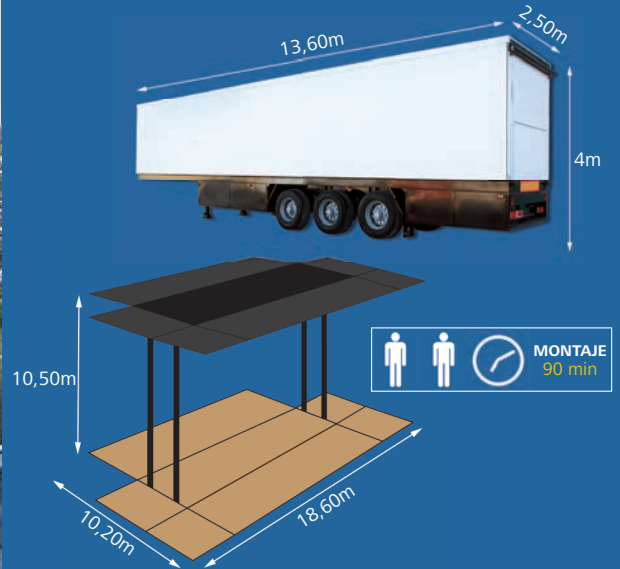

Sistema de recogida de lonas patentado por ODL

ODL-950E

- Escenario fabricado sobre gabbra neumática de 13,60m de largo.
- Ideal para grandes orquestas y atracciones.
- Apertura del piso y el techo por la parte frontal y trasera alcanzando un fondo de más de 10m.
- Abierto tiene unas dimensiones de 10,50m de alto desde el piso del escenario y 18,60m de frente.
- Doble sistema de apertura con 2 motores eléctricos y generador.
- Novedoso sistema para el equipo de sonido diseñado por ODL.
- Camerinos incluidos.

ODL-960

Fotodetalle de las dimensiones frontales del ODL-960

Perímetro completamente cerrado en lona

Apertura del frontal del escenario ODL-960

- Escenario fabricado sobre gabbra neumática de 13,60m de largo.
- Ideal para grandes orquestas y atracciones.
- Apertura del piso y el techo por la parte frontal y trasera alcanzando un fondo de más de 10m.
- Este modelo alcanza los 175m² de escenario.
- Doble sistema de apertura con dos bombas totalmente independientes.
- Novedoso sistema para el equipo de sonido diseñado por ODL.
- Generador eléctrico de alto rendimiento.

ODL-980 / ODL-980E

- Escenario fabricado sobre gabbra neumática de 13,60m de largo.
- Ideal para grandes orquestas y atracciones.
- Apertura del piso y el techo por la parte delantera y trasera alcanzando un fondo de más de 10m.
- Este modelo sobrepasa los 190m² de escenario.
- Doble sistema de apertura con dos bombas totalmente independientes.
- Novedoso sistema para el equipo de sonido diseñado por ODL.
- Generador eléctrico de alto rendimiento.