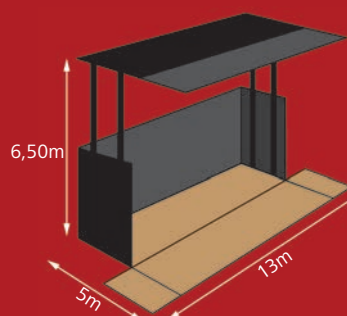

*Medidas para un carrozado de 8m de largo