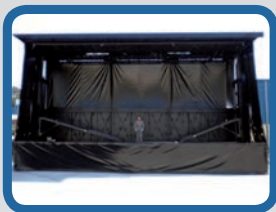

- La diferencia entre el modelo **ODL-500** y **ODL-500E** viene dada por la prolongación delantera de este último consiguiendo así un fondo de 6,5m.
- También se le pueden instalar unas alas laterales para conseguir un frente de 18,6m.

- Escenario fabricado sobre gabarra neumática de 13,60m de largo.
- Ideal para orquestas, grupos y pequeñas atracciones.
- Apertura del piso y techo por la parte frontal quedando la parte trasera fija, alcanzando así un fondo de 5m.
- Tiene unas dimensiones abierto de 6,50m de alto desde el piso del escenario y 13,60m de frente.
- Doble sistema de apertura con 2 motores eléctricos y generador.
- Camerinos incluidos.

- La diferencia entre el modelo ODL-720 y ODL-720E viene dada de la prolongación delantera de este último consiguiendo así un fondo de 8,75m.

- También se le pueden instalar unas alas laterales para conseguir un frente de 18,60m.

ODL-720 / ODL-720E

- Escenario fabricado sobre gabarra neumática de 13,60m de largo.
- Ideal para orquestas y grupos musicales
- Apertura del piso y el techo por la parte frontal y trasera alcanzando un fondo de más de 7m.
- Tiene unas dimensiones abierto de 8,50m de alto desde el piso del escenario y 13,60m de frente.
- El modelo ODL-720E puede alcanzar un frente de 18,60m y un fondo de casi 9m.
- Doble sistema de apertura con 2 motores eléctricos y generador.