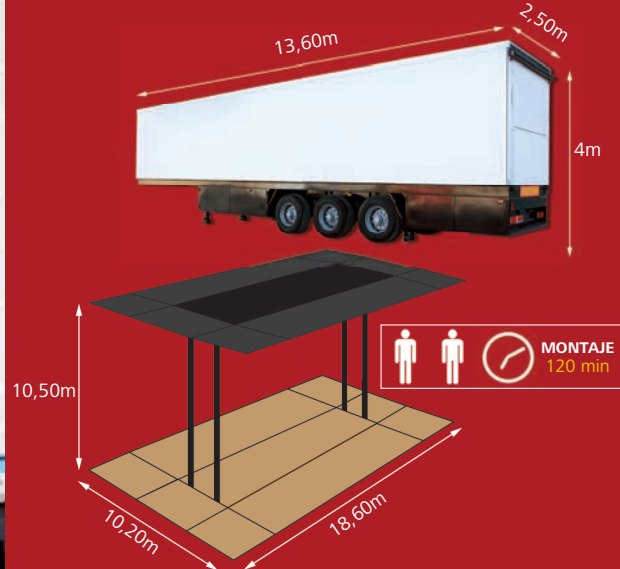

Sistema de recogida de lonas patentado por ODL

ODL-950E

- Escenario fabricado sobre gabbra neumática de 13,60m de largo.
- Ideal para grandes orquestas y atracciones.
- Apertura del piso y el techo por la parte frontal y trasera alcanzando un fondo de más de 10m.
- Abierto tiene unas dimensiones de 10,50m de alto desde el piso del escenario y 18,60m de frente.
- Doble sistema de apertura con 2 motores eléctricos y generador.
- Novedoso sistema para el equipo de sonido diseñado por ODL.
- Camerinos incluidos.

ODL-960

Fotodetalle de las dimensiones frontales del ODL-960

Perímetro completamente cerrado en lona

Apertura del frontal del escenario ODL-960

- Escenario fabricado sobre gabbra neumática de 13,60m de largo.
- Ideal para grandes orquestas y atracciones.
- Apertura del piso y el techo por la parte frontal y trasera alcanzando un fondo de más de 10m.
- Este modelo alcanza los 175m² de escenario.
- Doble sistema de apertura con dos bombas totalmente independientes.
- Novedoso sistema para el equipo de sonido diseñado por ODL.
- Generador eléctrico de alto rendimiento.

Vista frontal antes de su elevación

Impresionante vista trasera del modelo ODL-980

El escenario ODL-980E con sus casi 30 metros de frente y su novedoso sistema de apertura es uno de los más impresionantes del mercado

ODL-980 / ODL-980E

- Escenario fabricado sobre gabbra neumática de 13,60m de largo.
- Ideal para grandes orquestas y atracciones.
- Apertura del piso y el techo por la parte delantera y trasera alcanzando un fondo de más de 10m.
- Este modelo sobrepasa los 190m² de escenario.
- Doble sistema de apertura con dos bombas totalmente independientes.
- Novedoso sistema para el equipo de sonido diseñado por ODL.
- Generador eléctrico de alto rendimiento.