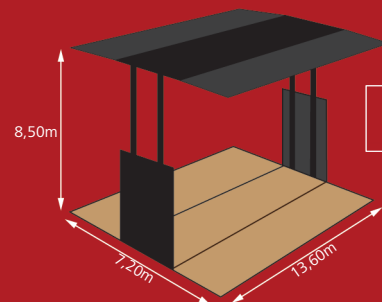

- Escenario fabricado sobre gabarra neumática de 13,60m de largo.
- Ideal para orquestas, grupos y pequeñas atracciones.
- Apertura del piso y techo por la parte frontal quedando la parte trasera fija, alcanzando así un fondo de 5m.
- Tiene unas dimensiones abierto de 6,50m de alto desde el piso del escenario y 13,60m de frente.
- Doble sistema de apertura con 2 motores eléctricos y generador.
- Camerinos incluidos.

- También se le pueden instalar unas alas laterales para conseguir un frente de 18,60m.

ODL-720 / ODL-720E

- Escenario fabricado sobre gabarra neumática de 13,60m de largo.
- Ideal para orquestas y grupos musicales
- Apertura del piso y el techo por la parte frontal y trasera alcanzando un fondo de más de 7m.
- Tiene unas dimensiones abierto de 8,50m de alto desde el piso del escenario y 13,60m de frente.
- El modelo ODL-720E puede alcanzar un frente de 18,60m y un fondo de casi 9m.
- Doble sistema de apertura con 2 motores eléctricos y generador.

ODL-950

Botonera electrónica

Puntales de apoyo para una mayor seguridad

Sistema para equipos de sonido de grandes dimensiones

- Escenario fabricado sobre gabbra neumática de 13,60m de largo.
- Ideal para orquestas, grupos musicales y atracciones.
- Apertura del piso y el techo por la parte frontal y trasera alcanzando un fondo de más de 10m.
- Abierto tiene unas dimensiones de 8,50m de alto desde el piso del escenario y 13,60m de frente.
- Doble sistema de apertura con 2 motores eléctricos y generador.
- Piso antideslizante y acabado en pintura de altas prestaciones.
- Camerinos incluidos.