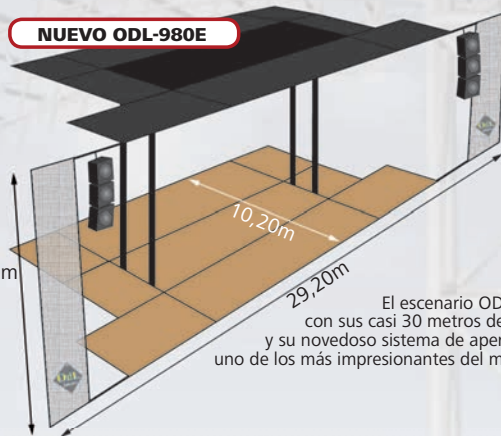

ODL-960

- Escenario fabricado sobre gabbra neumática de 13,60m de largo.
- Ideal para grandes orquestas y atracciones.
- Apertura del piso y el techo por la parte frontal y trasera alcanzando un fondo de más de 10m.
- Este modelo alcanza los 175m² de escenario.
- Doble sistema de apertura con dos bombas totalmente independientes.
- Novedoso sistema para el equipo de sonido diseñado por ODL.
- Generador eléctrico de alto rendimiento.

El escenario ODL-980E con sus casi 30 metros de frente y su novedoso sistema de apertura es uno de los más impresionantes del mercado

ODL-980 / ODL-980E

- Escenario fabricado sobre gabbra neumática de 13,60m de largo.
- Ideal para grandes orquestas y atracciones.
- Apertura del piso y el techo por la parte delantera y trasera alcanzando un fondo de más de 10m.
- Este modelo sobrepasa los 190m² de escenario.
- Doble sistema de apertura con dos bombas totalmente independientes.
- Novedoso sistema para el equipo de sonido diseñado por ODL.
- Generador eléctrico de alto rendimiento.

ODL-980