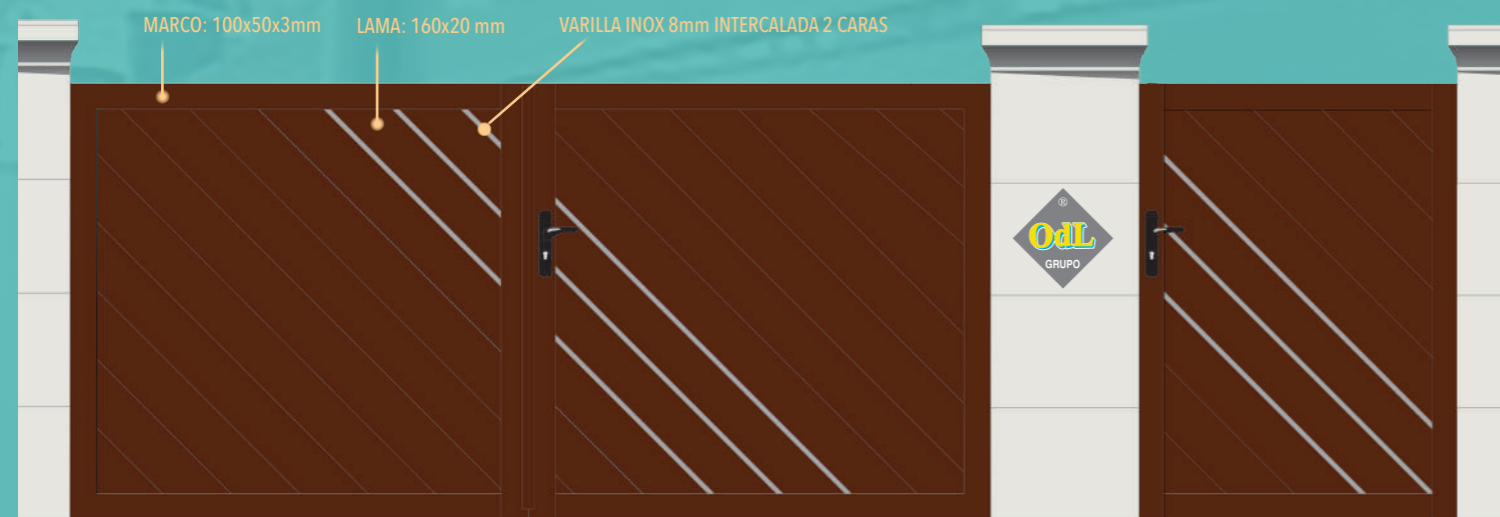

MODELO CAMPAÑA

MODELO GROVE

PUERTAS ODL

ALUMINIO SOLDADO

SERIE FUTURA

PROYECTOS I+D
DISEÑOS EXCLUSIVOS
FABRICACIÓN PROPIA
TRANSPORTE

PRESUPUESTO SIN COMPROMISO

EXPOSICIÓN Y FÁBRICA :