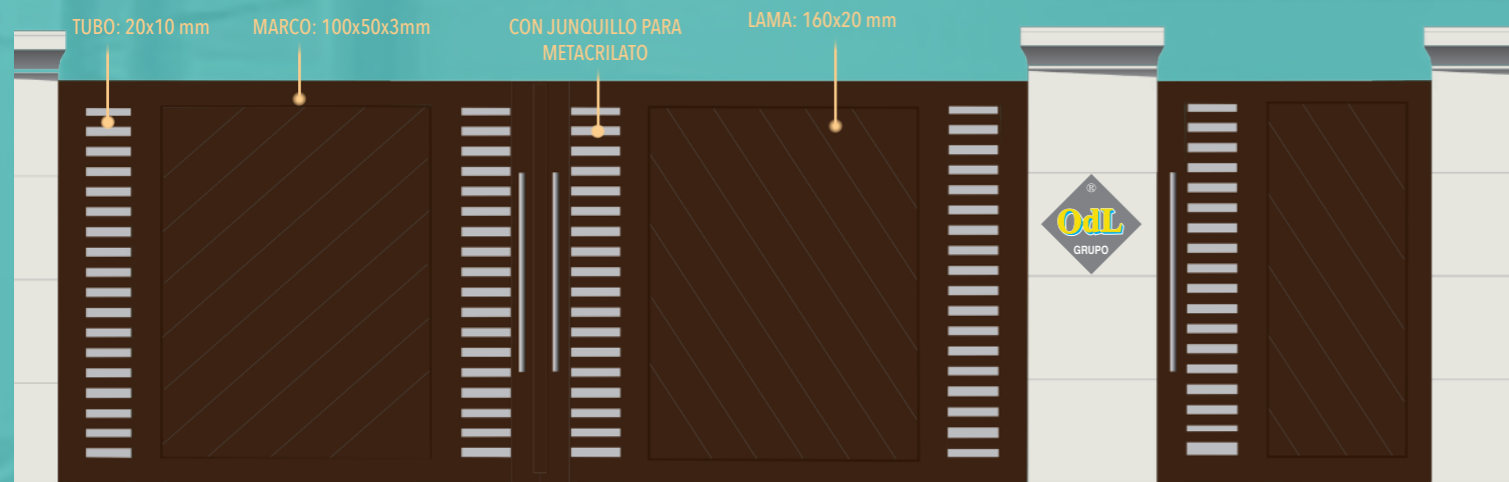

MODELO CORDEIRO