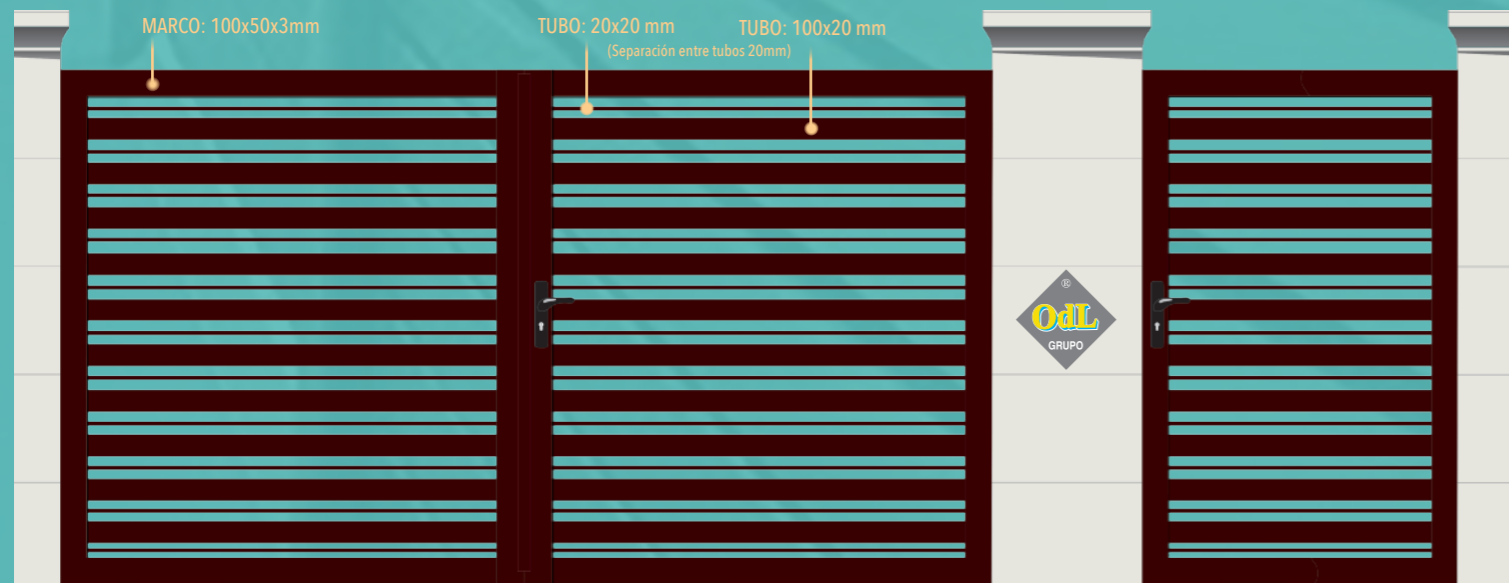

MODELO CAMPAÑA

MODELO GROVE

PUERTAS ODL

ALUMINIO SOLDADO

SERIE FUTURA

PROYECTOS I+D
DISEÑOS EXCLUSIVOS
FABRICACIÓN PROPIA
TRANSPORTE

PRESUPUESTO SIN COMPROMISO

EXPOSICIÓN Y FÁBRICA :

MODELO CORDEIRO

MODELO CATOIRA

MODELO IRIA

MODELO VALGA

Fabricamos lo que sea capaz de imaginar...

En aluminio soldado somos otro mundo...