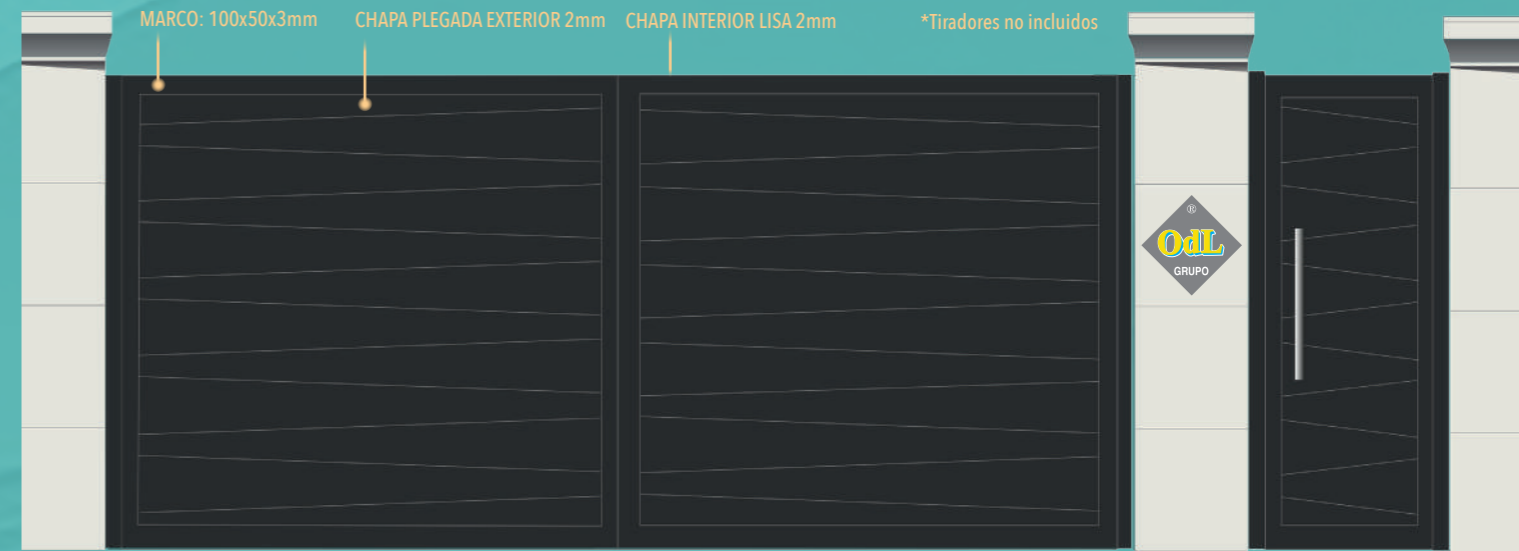

MODELO LUOU