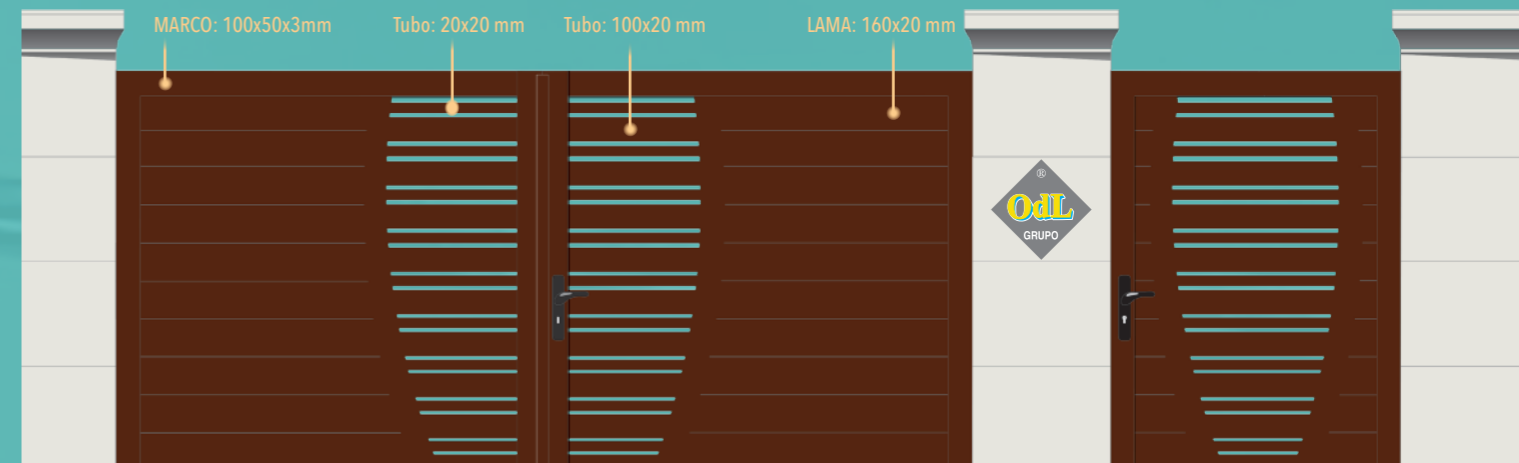

MODELO CATOIRA