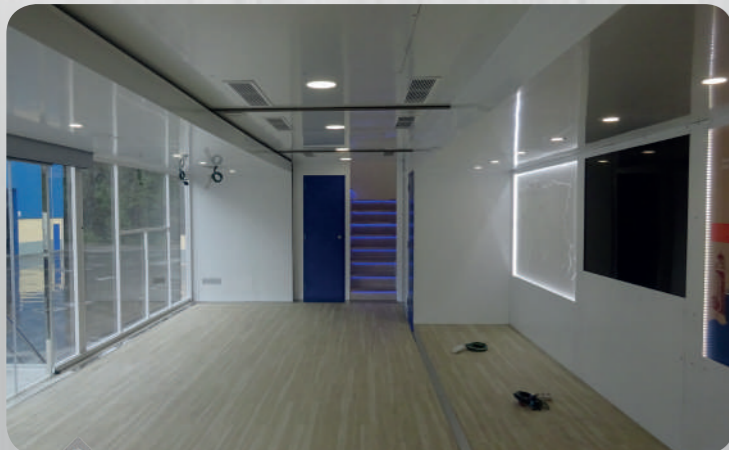

Carrocería transformable en vehículo expositor de dos plantas, planta superior de 32 m² y terraza de 12 m² con barandilla de inox.
 La planta baja cuenta con dos petacas y en una de ellas una terraza con barandilla de inox.
 La entrada son 1.40 m², tiene un aseo de 2 m², un pequeño almacén de 3 m³ y una sala diáfana para múltiples usos de 44 m².

Descripción detallada

Hospitality realizado sobre semirremolque de 13.600 mm de largo x 2.550 mm de ancho.

- **Hidráulica:** Sistema de apertura, cierre y nivelación mediante cilindros hidráulicos, controlados por un mando vía radio y mando de emergencia mediante cable. Generador de gasolina para movimientos de apertura y cierre.
- **Forrado exterior:** en poliéster de 4 mm posteriormente pintado y ventanales en aluminio lacado, con metacrilato de 8 mm.
- **Forrado interior:** está compuesto por un aislamiento intermedio tipo walmate y posterior forrado en panel composite en blanco.
- **Instalación eléctrica y aire acondicionado:** Incluye cuadro de control general, luces tipo Downlight led, distintas tomas de enchufe y TV, luces de led en pasos de escalera de subida a planta superior y una tira led perimetral en el techo de la planta superior.

Planta Baja

La planta baja cuenta con una pequeña despensa en el hueco de debajo de las escaleras. También de un baño con WC y lavabo adaptado para PMR.

En la parte trasera cuenta con una plataforma hidráulica para personas de movilidad reducida oculta detrás de una puerta.

Petaca trasera con dos marcos con led para poder hacer usos publicitarios y el acceso principal está cerrado mediante una puerta automática de cristal.

Con terraza en el exterior y barandilla de entrada y salida una a la derecha y otra a la izquierda.