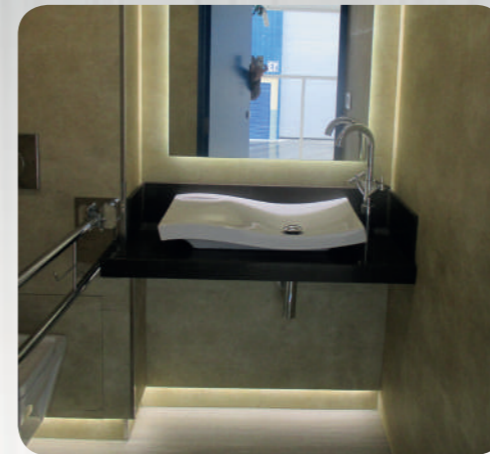

Carrocería transformable en vehículo expositor de dos plantas, planta superior de 32 m² y terraza de 12 m² con barandilla de inox.
 La planta baja cuenta con dos petacas y en una de ellas una terraza con barandilla de inox.
 La entrada son 1.40 m², tiene un aseo de 2 m², un pequeño almacén de 3 m³ y una sala diáfana para múltiples usos de 44 m².

Descripción detallada

Hospitality realizado sobre semirremolque de 13.600 mm de largo x 2.550 mm de ancho.

- **Hidráulica:** Sistema de apertura, cierre y nivelación mediante cilindros hidráulicos, controlados por un mando vía radio y mando de emergencia mediante cable. Generador de gasolina para movimientos de apertura y cierre.
- **Forrado exterior:** en poliéster de 4 mm posteriormente pintado y ventanales en aluminio lacado, con metacrilato de 8 mm.
- **Forrado interior:** está compuesto por un aislamiento intermedio tipo walmate y posterior forrado en panel composite en blanco.
- **Instalación eléctrica y aire acondicionado:** Incluye cuadro de control general, luces tipo Downlight led, distintas tomas de enchufe y TV, luces de led en pasos de escalera de subida a planta superior y una tira led perimetral en el techo de la planta superior.

Planta Baja

La planta baja cuenta con una pequeña despensa en el hueco de debajo de las escaleras. También de un baño con WC y lavabo adaptado para PMR.

En la parte trasera cuenta con una plataforma hidráulica para personas de movilidad reducida oculta detrás de una puerta.

Petaca trasera con dos marcos con led para poder hacer usos publicitarios y el acceso principal está cerrado mediante una puerta automática de cristal.

Con terraza en el exterior y barandilla de entrada y salida una a la derecha y otra a la izquierda.