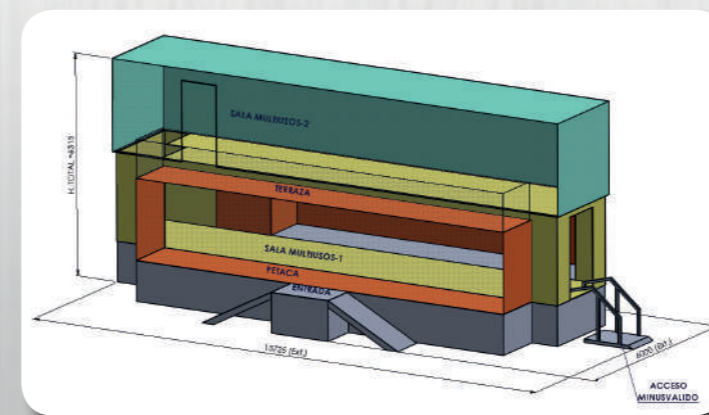

Planos / Superficies

SUPERFICIE TOTAL