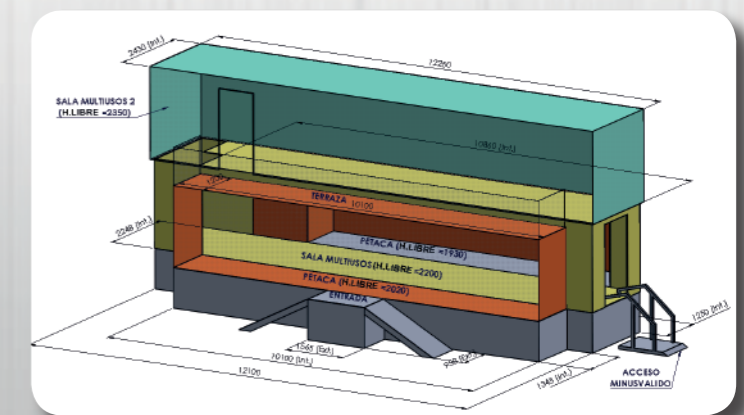

Carrocería transformable en vehículo expositor de dos plantas, planta superior de 32 m² y terraza de 12 m² con barandilla de inox.
 La planta baja cuenta con dos petacas y en una de ellas una terraza con barandilla de inox.
 La entrada son 1.40 m², tiene un aseo de 2 m², un pequeño almacén de 3 m³ y una sala diáfana para múltiples usos de 44 m².

Descripción detallada

Hospitality realizado sobre semirremolque de 13.600 mm de largo x 2.550 mm de ancho.

- **Hidráulica:** Sistema de apertura, cierre y nivelación mediante cilindros hidráulicos, controlados por un mando vía radio y mando de emergencia mediante cable. Generador de gasolina para movimientos de apertura y cierre.
- **Forrado exterior:** en poliéster de 4 mm posteriormente pintado y ventanales en aluminio lacado, con metacrilato de 8 mm.
- **Forrado interior:** está compuesto por un aislamiento intermedio tipo walmate y posterior forrado en panel composite en blanco.
- **Instalación eléctrica y aire acondicionado:** Incluye cuadro de control general, luces tipo Downlight led, distintas tomas de enchufe y TV, luces de led en pasos de escalera de subida a planta superior y una tira led perimetral en el techo de la planta superior.

Petaca trasera con dos marcos con led para poder hacer usos publicitarios y el acceso principal está cerrado mediante una puerta automática de cristal.

Con terraza en el exterior y barandilla de entrada y salida una a la derecha y otra a la izquierda.

Planta Superior

Planta superior totalmente diáfana y con acceso a una terraza con barandillas para múltiples usos.

Planos / Superficies

SUPERFICIE TOTAL

SUPERFICIE ÚTIL

No incluye: Rotulación interior ni exterior